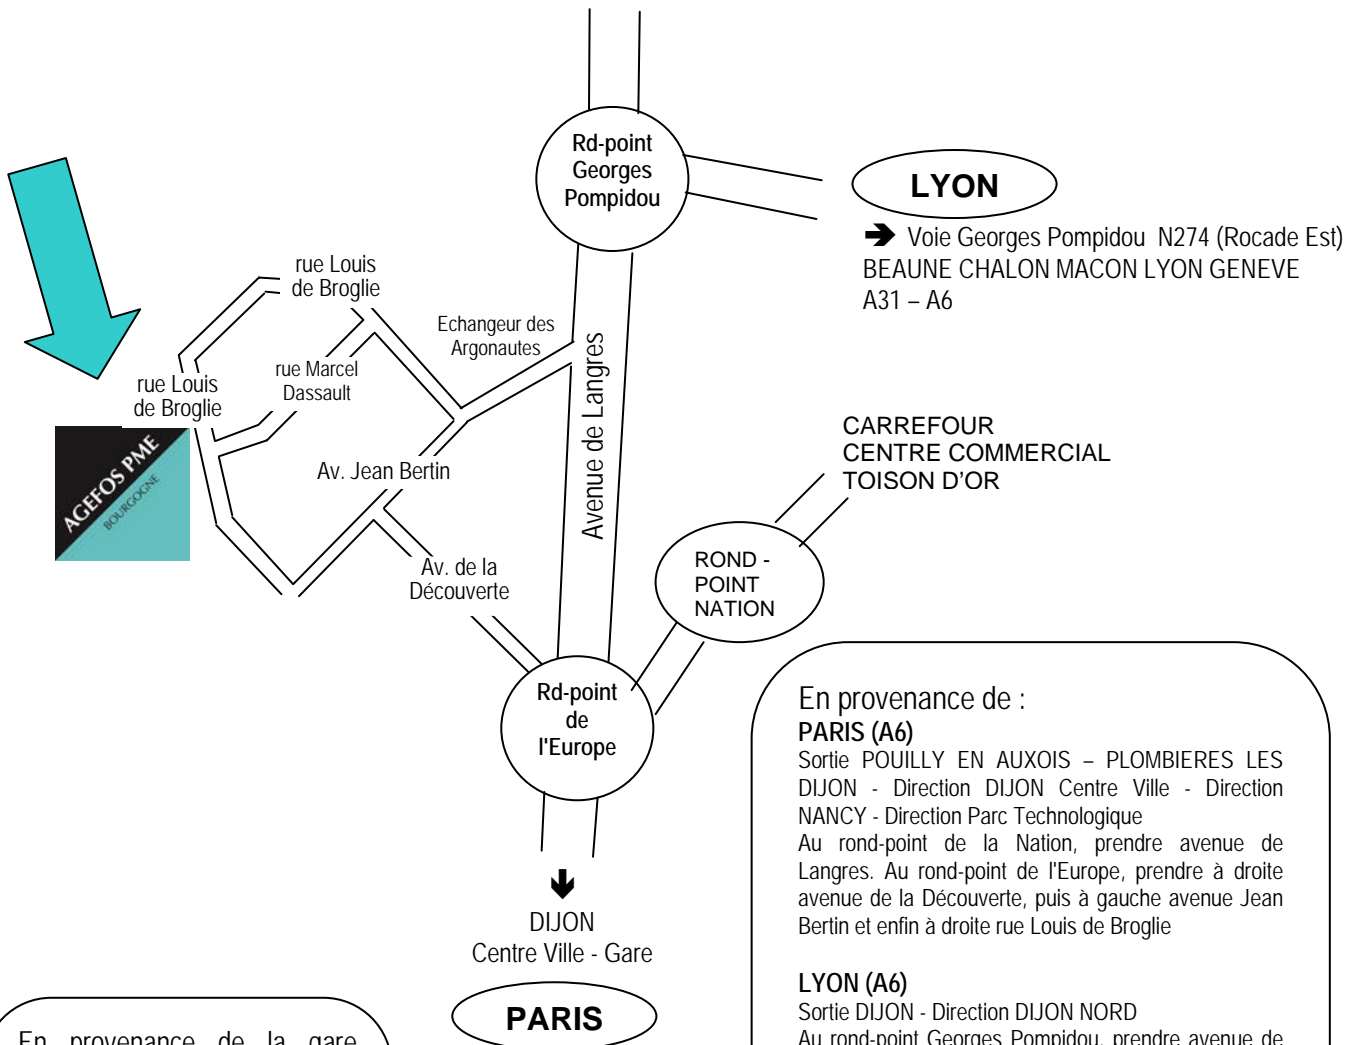

Plan d'accès

AGEFOS PME Bourgogne
5 rue Louis de Broglie
BP 56623
21066 DIJON CEDEX
Tél : 0820 42 00 51
Fax 03 80 78 94 81

NANCY

↑ LANGRES NANCY METZ TROYES RN74 - A5

LYON

➔ Voie Georges Pompidou N274 (Rocade Est)
BEAUNE CHALON MACON LYON GENEVE
A31 - A6

CARREFOUR
CENTRE COMMERCIAL
TOISON D'OR

ROND-
POINT
NATION

Rd-point
de
l'Europe

DIJON
Centre Ville - Gare

PARIS

En provenance de la gare
SNCF de Dijon par le bus de
ville :

- Navette Parking Relais jusqu'à la Place Grangier
- Bus DIVIA ligne n°15 Direction Parc Technologique, arrêt De Broglie
- ou Bus DIVIA ligne n°16 Direction Toison d'Or, arrêt Rond-Point de l'Europe

En provenance de :

PARIS (A6)

Sortie POUILLY EN AUXOIS - PLOMBIERES LES DIJON - Direction DIJON Centre Ville - Direction NANCY - Direction Parc Technologique
Au rond-point de la Nation, prendre avenue de Langres. Au rond-point de l'Europe, prendre à droite avenue de la Découverte, puis à gauche avenue Jean Bertin et enfin à droite rue Louis de Broglie

LYON (A6)

Sortie DIJON - Direction DIJON NORD
Au rond-point Georges Pompidou, prendre avenue de Langres, puis à droite Echangeur des Argonautes et enfin à droite rue Louis de Broglie

BEAUNE LYON RN74 - A31 - A6

Sortie DIJON SUD

DOLE A39 GENEVE A31 - A36

Sortie DIJON CENTRE CRIMOLOIS - Direction DIJON NORD - Direction TOISON D'OR

LANGRES NANCY METZ TROYES RN74 - A5

Sortie n° 5 TIL CHATEL